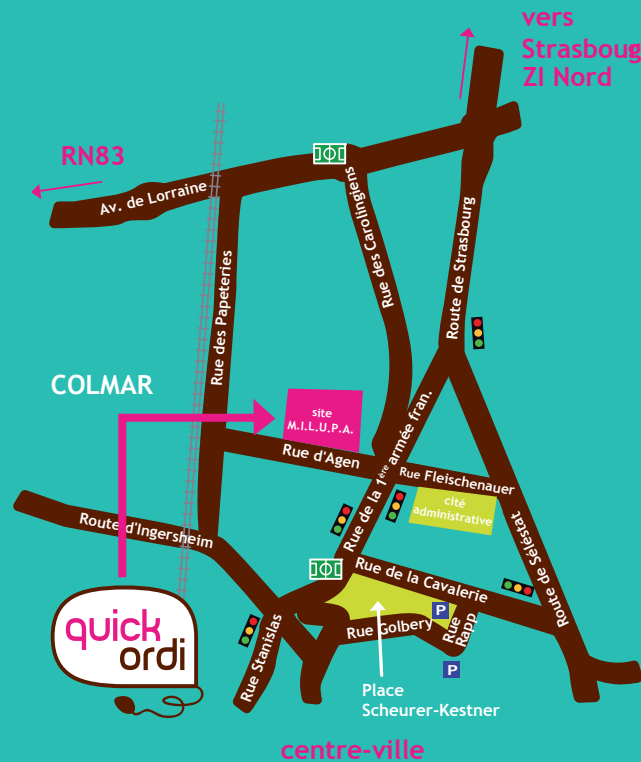

Tarifs Quick Ordi
particuliers
au 01.05.2010

20 rue d'Agen
68000 COLMAR
Tél : 03 69 61 95 70
Fax : 03 69 61 95 71
www.quickordi.fr
contact@quickordi.fr

conception graphique: www.publiccore.net - ne pas jeter sur la voie publique